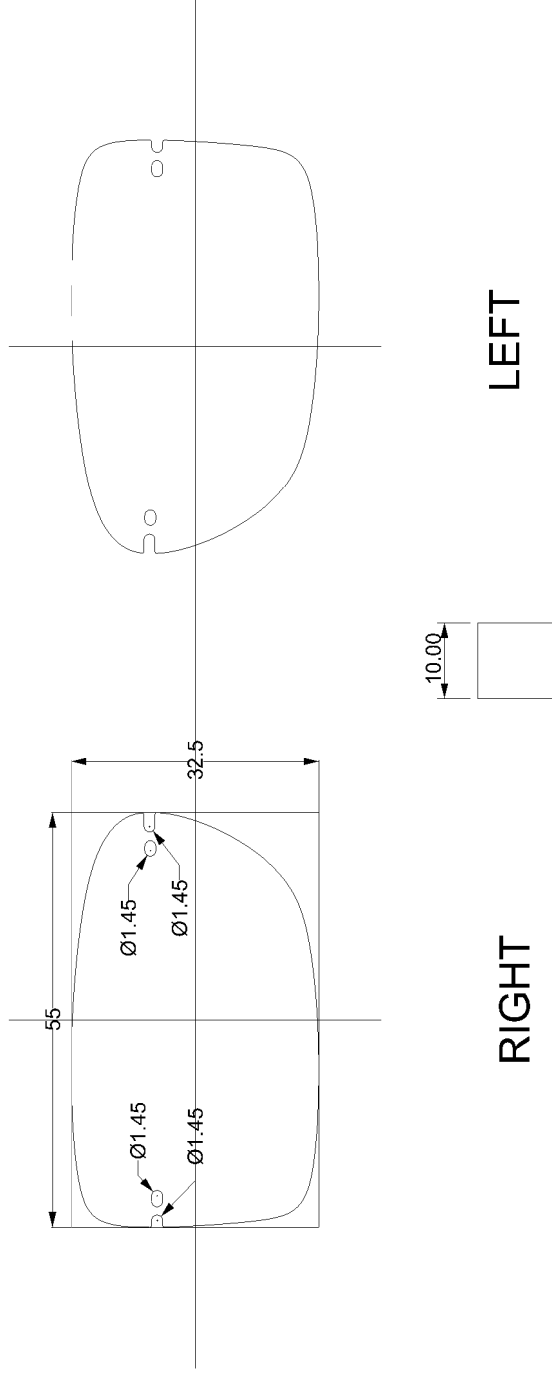

MARTINI OCCHIALI

scheda tecnica

modello / model DRILL 2341 Ø55	prototipo / prototype	linea / line	n. project
produttore / manufacturer MARTINI OCCHIALI	disegnatore / designer <i>Daniele Martini</i>	venditore / vendor <i>Nadine Zampel</i>	data / date 19-03-2014