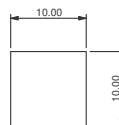

MARTINI OCCHIALI

scheda tecnica

RIGHT

LEFT

<i>modello / model</i> 2335	<i>prototipo / prototype</i> MART 727	<i>linea / line</i> ULT	n. project
<i>produttore / manufacturer</i> MARTINI OCCHIALI	<i>disegnatore / designer</i> <i>Daniele Martini</i>	<i>venditore / vendor</i> <i>Nadia Zampal</i>	<i>data / date</i> 10-10-2013