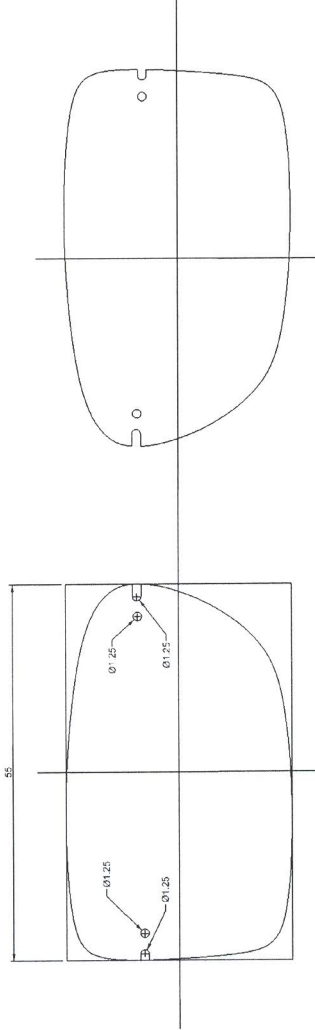

*scheda tecnica*

MARTINI OCCHIALI

LEFT

RIGHT

modello / model 2333	prototipo / prototype MART 628	linea / line ULT	n. project
produttore / manufacturer MARTINI OCCHIALI	disegnatore / designer <i>Dario Ambrosini</i>	venditore / vendor <i>Maxis Zampol</i>	data / date 4-9-2012