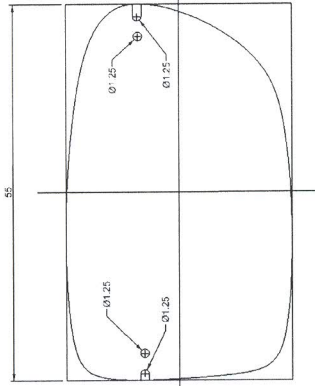

*scheda tecnica*

MARTINI OCCHIALI

LEFT

RIGHT

modello / model 2333	prototipo / prototype MART 628	linea / line ULT	n. project
produttore / manufacturer MARTINI OCCHIALI	disegnatore / designer <i>Dario Ambrosini</i>	venditore / vendor <i>Maxis Zampol</i>	data / date 4-9-2012