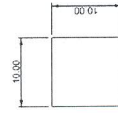

*scheda tecnica*

MARTINI OCCHIALI

LEFT

RIGHT

modello / model 2333	prototipo / prototype MART 628	linea / line ULT	n. project
produttore / manufacturer MARTINI OCCHIALI	disegnatore / designer <i>Dario Ambrosini</i>	venditore / vendor <i>Maxis Zampol</i>	data / date 4-9-2012