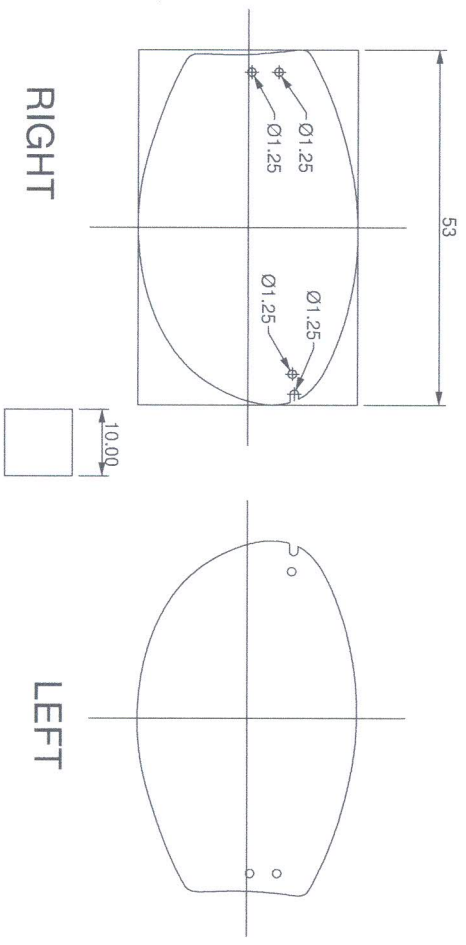

2329

Model 2329 drill chof

Occ. Martini Scheda tecnica

A	B	ED	GIR	DBL	TL

modello / model 2329 Ø53	prototipo / prototype	linea / line	n. project
produttore / manufacturer MARTINI	disegnatore / designer Davide Crestini	venditore / vendor Midea Zampal	data / date