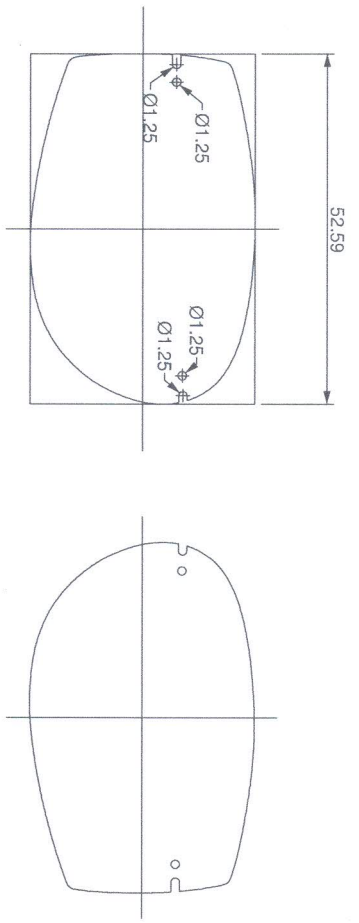

2328

Model 2328 drill chart

Occ. Martini Scheda tecnica

A	B	ED	GIR	DBL	TL

RIGHT

LEFT

modello / model 2328 Ø53	prototipo / prototype	linea / line	n. project
produttore / manufacturer MARTINI	disegnatore / designer Davide Arantoni	venditore / vendor Nadia Zampagl	data / date