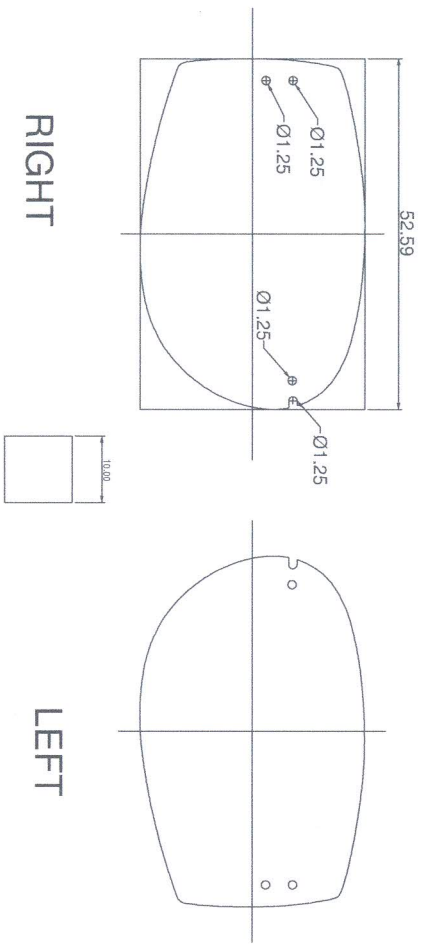

2326

Model 2326 drill chart

Occ. Martini *Scheda tecnica*

A	B	ED	GIR	DBL	TL

modello / model 2326 Ø53	prototipo / prototype	linea / line	n. project
produttore / manufacturer MARTINI	designatore / designer <i>Dario Zanetti</i>	venditore / vendor <i>Medio Zampel</i>	data / date