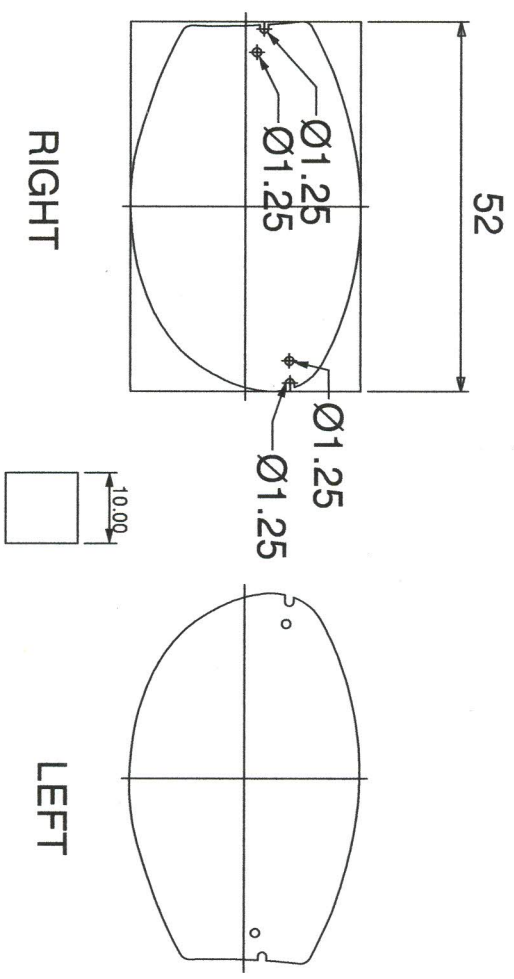

Occ. Martini Scheda tecnica

A	B	ED	GIR	DBL	TL

modello / model M2301 Ø 52	prototipo / prototype	linea / line	n. progetto / n. project
produttore / manufacturer MARTINI	disegnatore / designer <i>Dario Martini</i>	venditore / vendor <i>Melisa Zanardi</i>	data / date