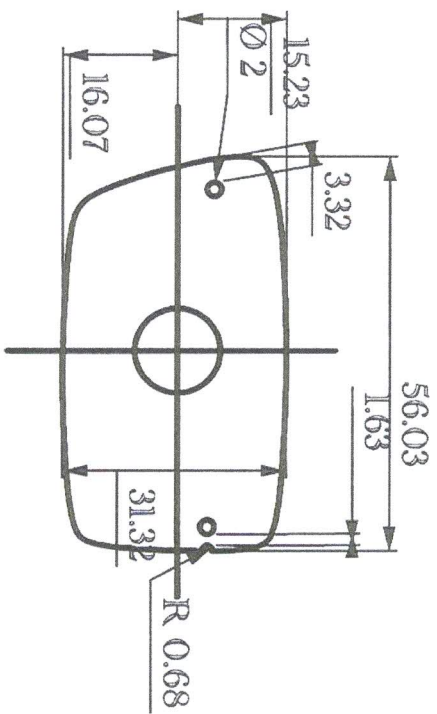

1588 / 1589.

1588
1589

ELVE
LUNETTE
FRANCE
SA LOUIS CABAUD & FILS
Moulines 39380
03 84 42 43 01 - fax 03 84 42 47 01