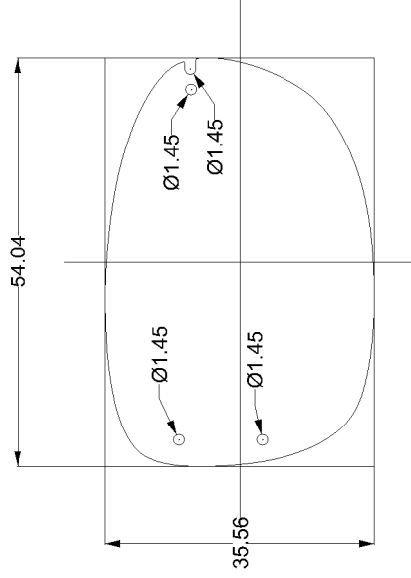

MARTINI OCCHIALI

*scheda tecnica*

RIGHT

LEFT

modello / model <b>DRILL 2339 Ø54</b>	prototipo / prototype	linea / line	n. project
produttore / manufacturer <b>MARTINI OCCHIALI</b>	disegnatore / designer <i>Daniele Martini</i>	venditore / vendor <i>Nadine Zampel</i>	data / date <b>19-03-2014</b>