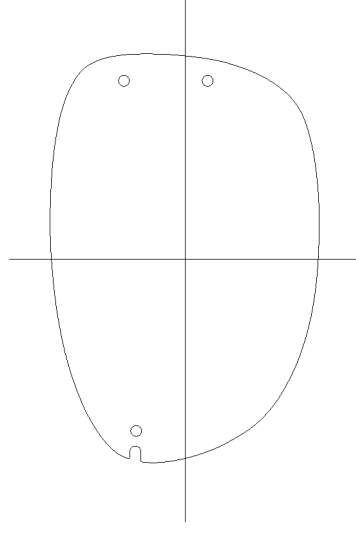

MARTINI OCCHIALI

*scheda tecnica*

RIGHT

LEFT

modello / model <b>DRILL 2339 Ø54</b>	prototipo / prototype	linea / line	n. project
produttore / manufacturer <b>MARTINI OCCHIALI</b>	disegnatore / designer <i>Daniele Martini</i>	venditore / vendor <i>Nadine Zampel</i>	data / date <b>19-03-2014</b>